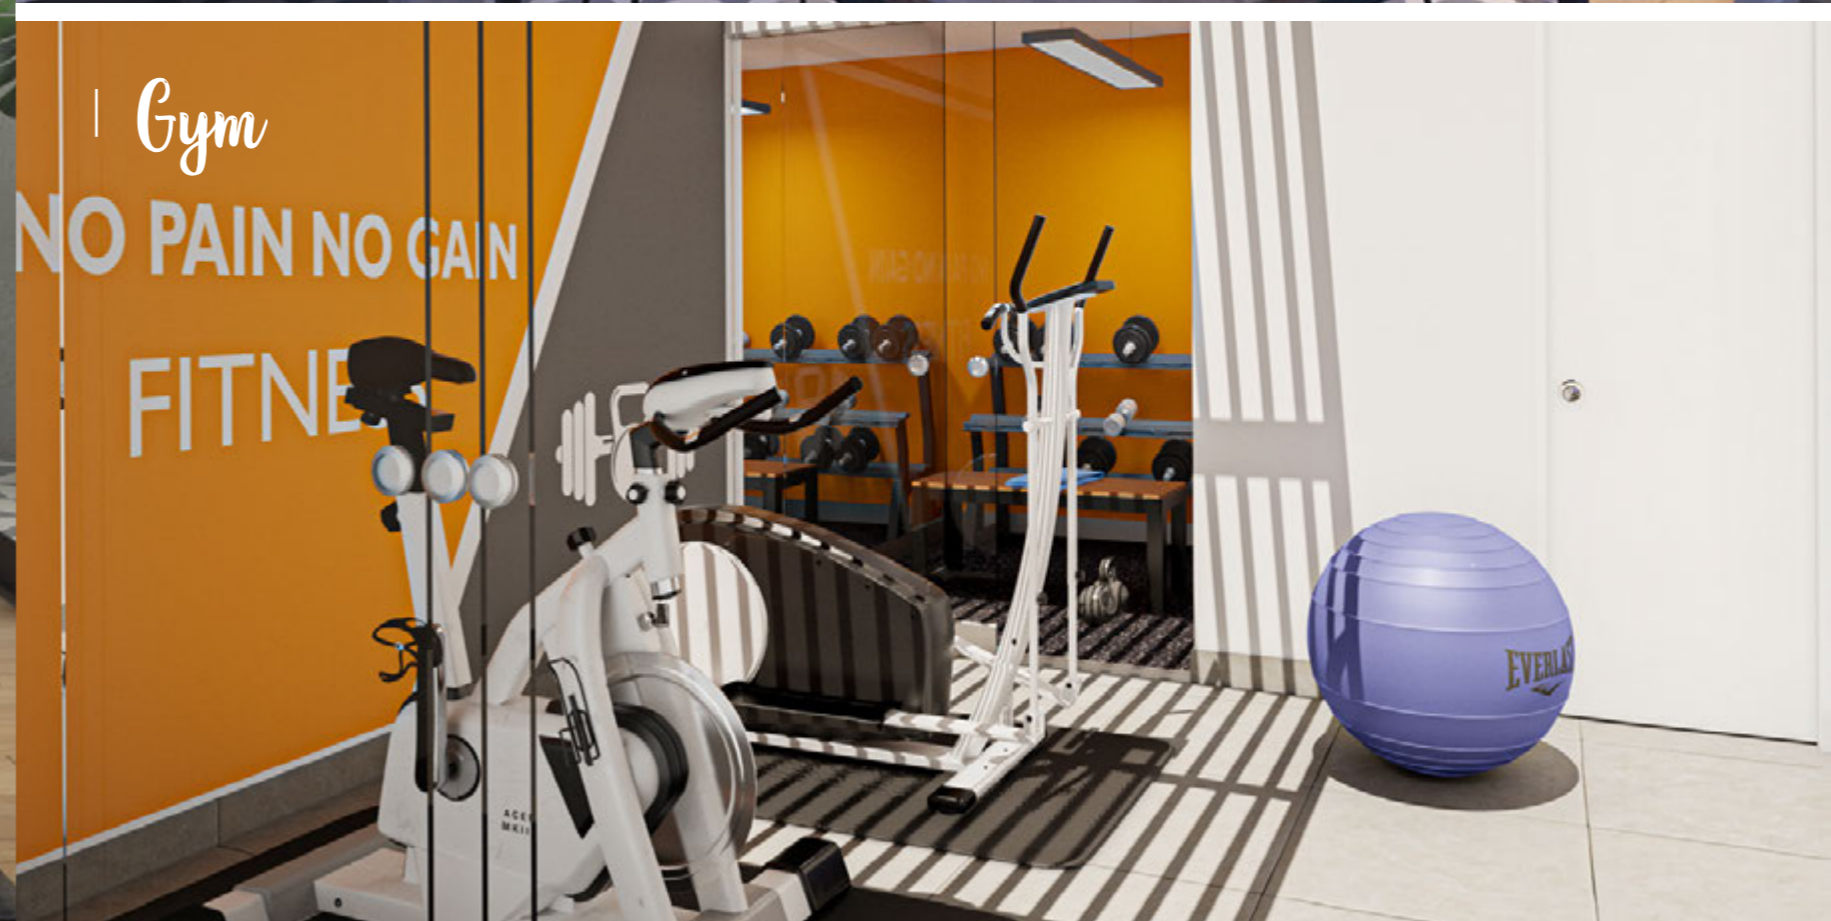

*Imágenes referenciales no vinculantes. Ver disclaimer al final del brochure.